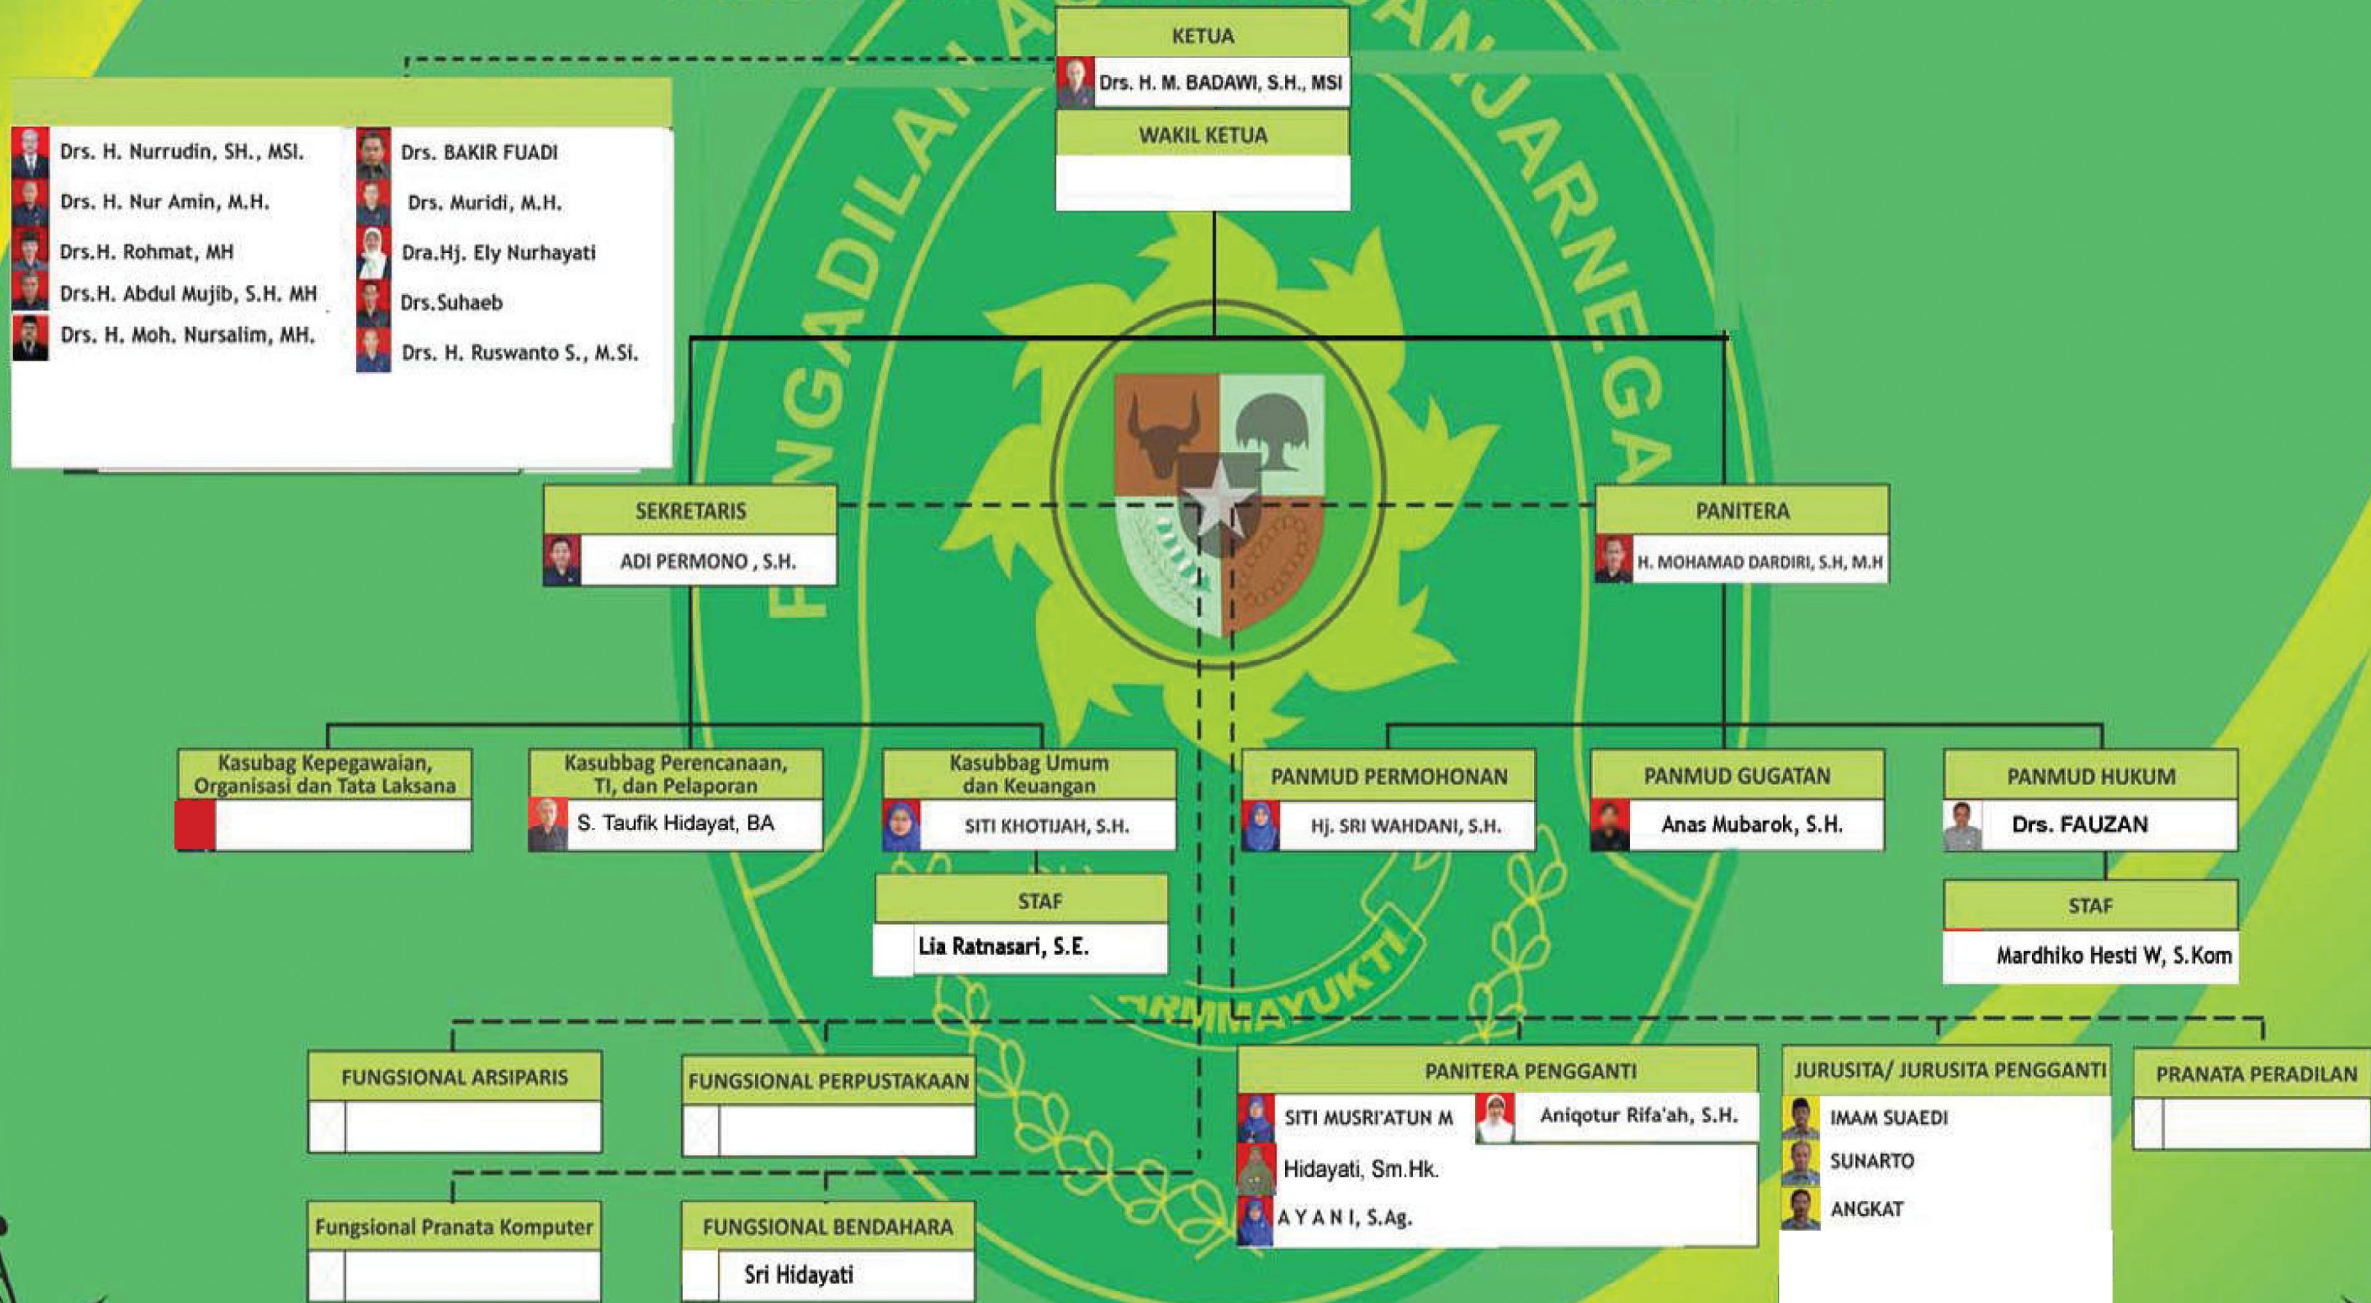

STRUKTUR ORGANISASI PENGADILAN AGAMA BANJARNEGARA KELAS I A

— Garis Koordinasi
- - - - - Garis Komando