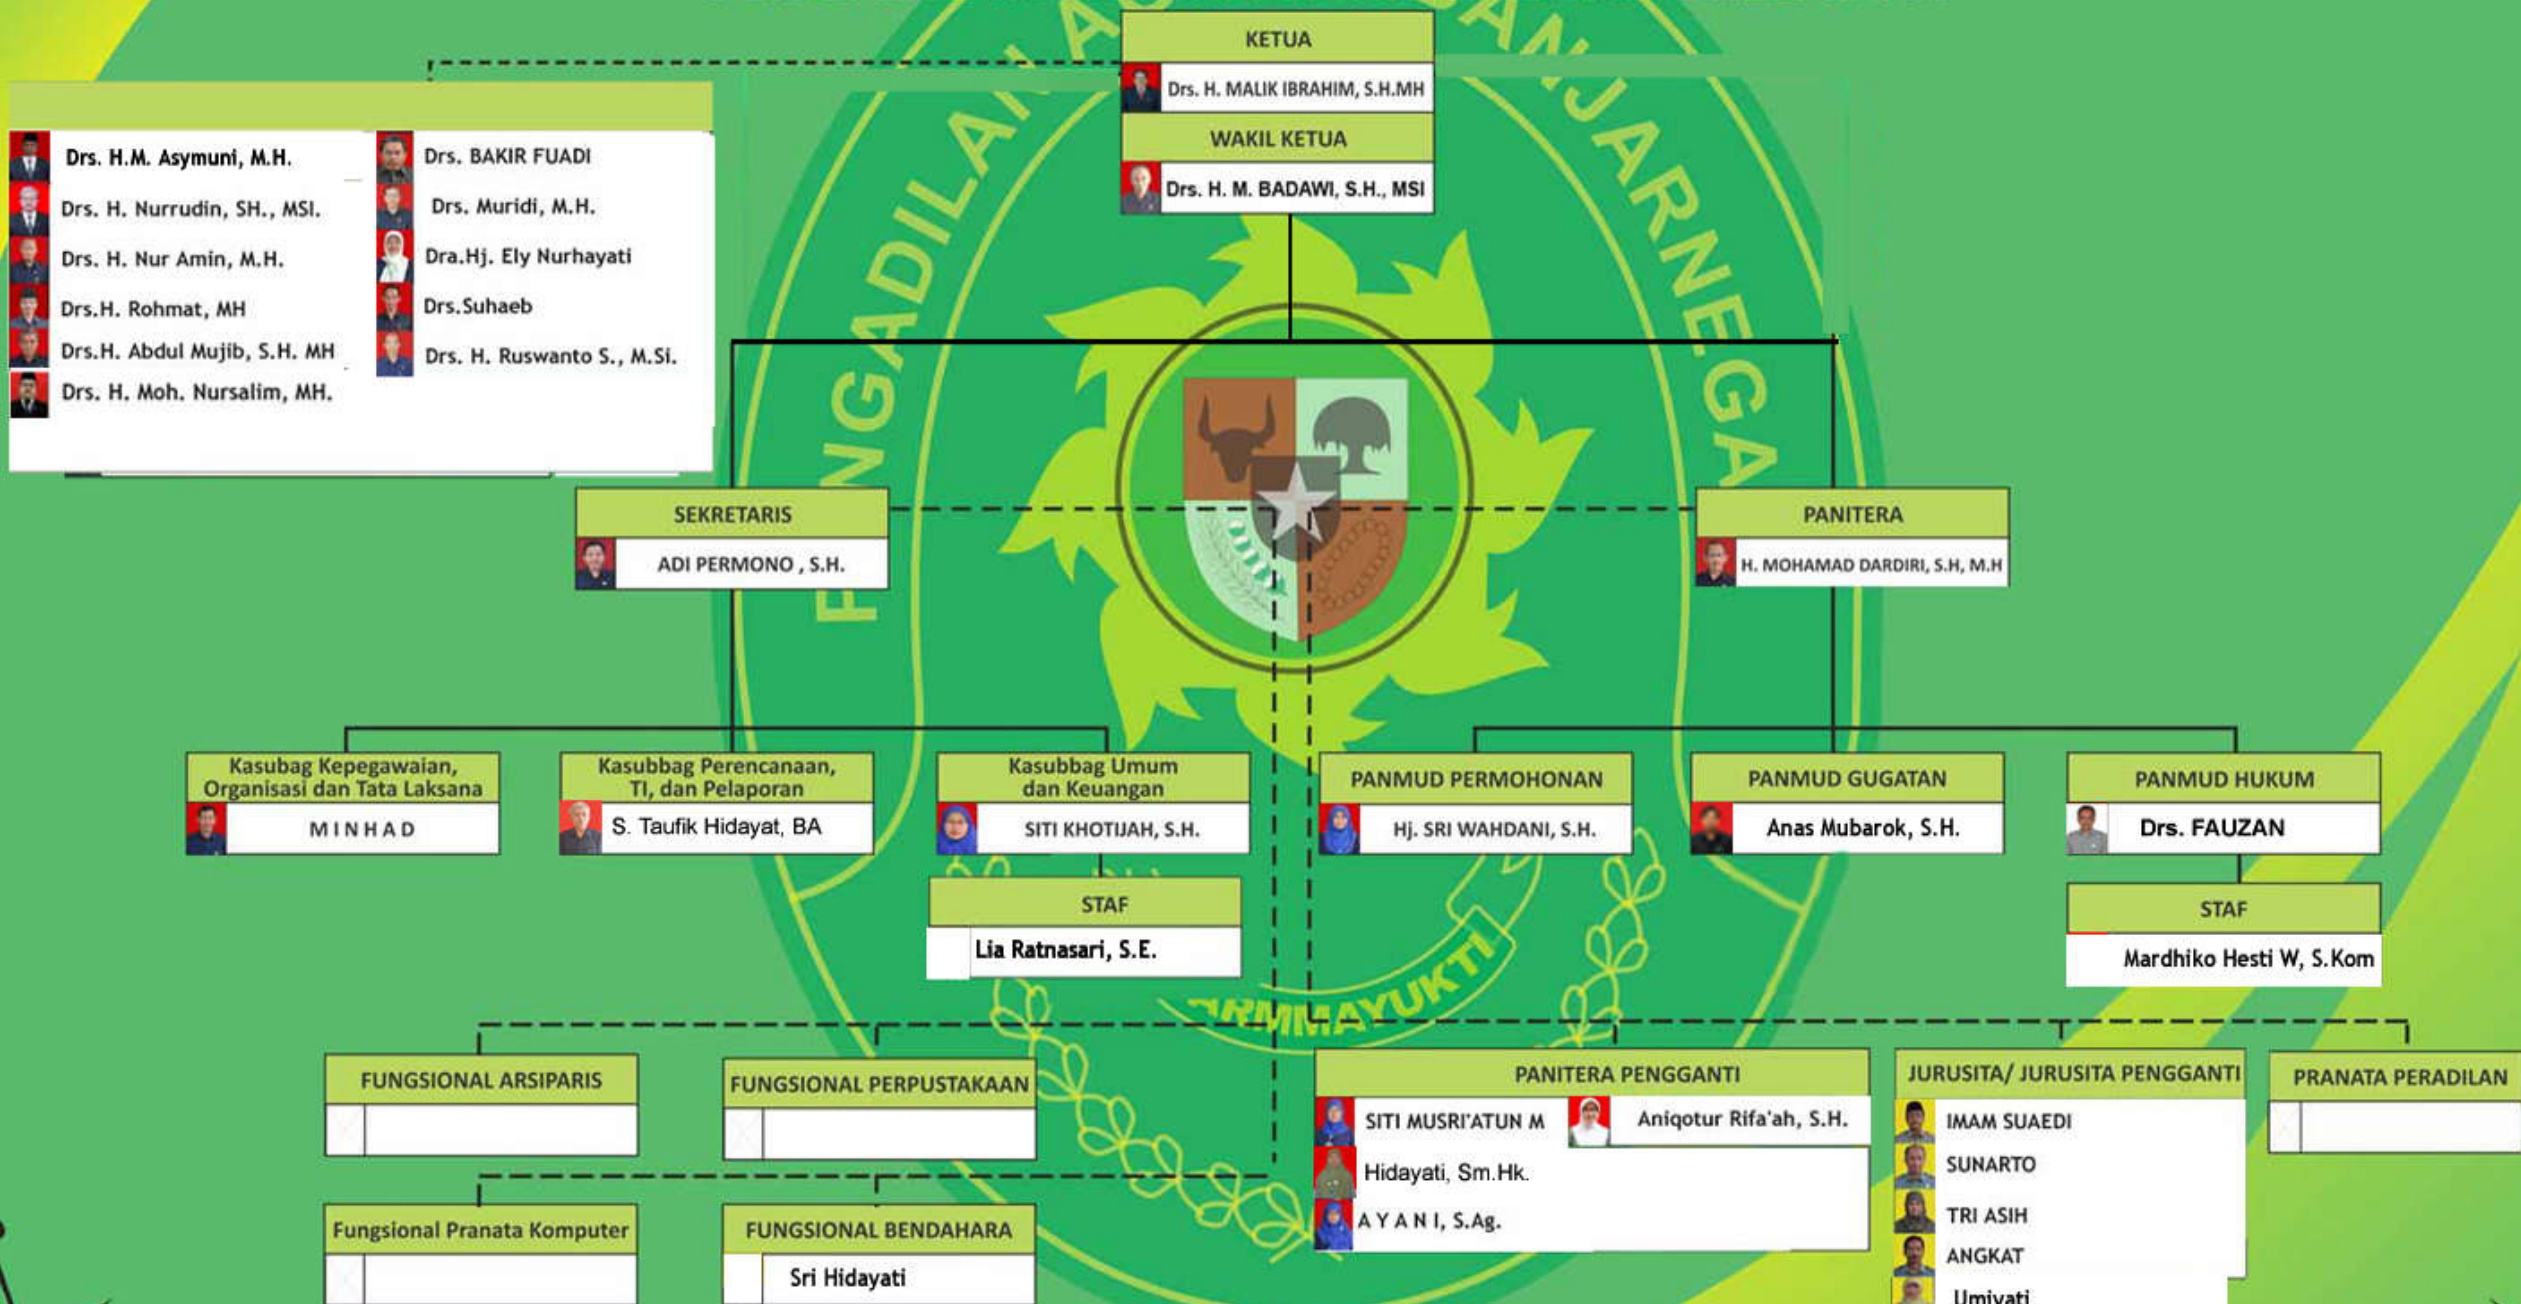

STRUKTUR ORGANISASI PENGADILAN AGAMA BANJARNEGARA KELAS I A

— Garis Koordinasi
- - - - - Garis Komando